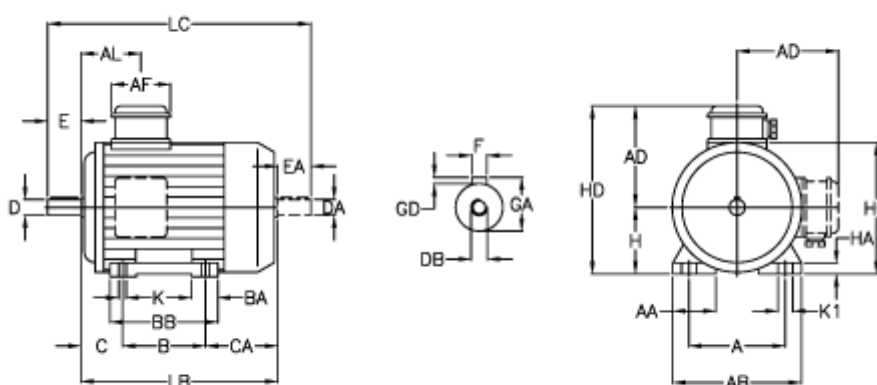

Varenummer: 252000550422
 Beskrivelse: ICME IE2 asynkronmotor THE 132S A4
 5,5kW 1450 o/min 400/690 B3

Mål

A = 216	BA = 44	EA = 80	K = 12
A/F = 92	BB H7 = 178	F = 10	K1 = 21
AA = 58	C = 89	GA = 41.5	L = 449
AB = 260	CA = 143	GD = 8	LB = 369
AC = 258	D = 38	H = 132	LC = 532
AD = 177	DA = 38	HA = 16	
AL = 117	DB = M12	HC = 261	
B = 140	E = 80	HD = 309	